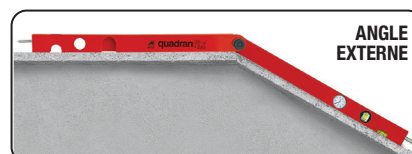

quadranfix

MADE IN ITALY

2 FIOLES
ACRYLIQUES

CADRAN:
0°-90 ET
90°-180°

BLOCAGE
A VIS

USAGE DE COMPAS

ANGLE
EXTERNE

ANGLE
INTERNE