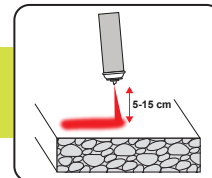

PLAGE
D'UTILISATION
HORIZONTALE