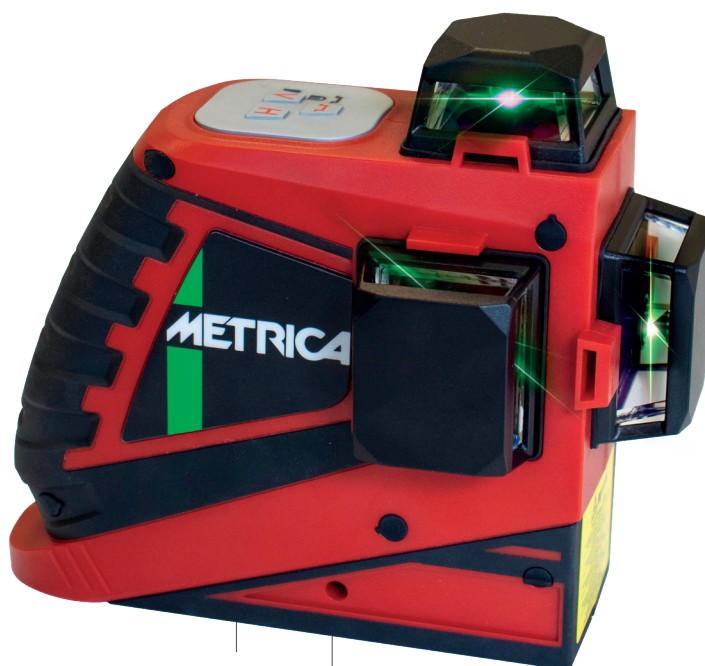

Écran auto-adaptable en horizontal et vertical

Écran couleur haute visibilité sur 4 lignes

50 mémoires

Accu Li-ion rechargeable

Indicateur de charge

Précision: +/- 3 mm (pour chaque laser)

Portées: 30 m (laser à l'avant)+ 20 m (laser à l'arrière)

Fil à plomb toujours visible

2 batteries Li-Ion avec une autonomie de travail jusqu'à 30 heures

Lunettes incluses

Malette très robuste

En option : récepteurs, trépieds, base sliding

CADEAU
SUPPORT
MURAL
MAGNÉTIQUE
Réf. 61342

1/4" 5/8"

JEU DE 2 BATTERIES LI-ION

30 HEURES

		Réf.	Laser Portée ø	Portée avec récepteur ø	CHF	
PRO	●	61410M	60 m	100 m	963,70	576,20
JUNIOR	●	61415M	40 m	80 m	628,00	452,90

BRAVO LASER ROTATIVO H4

Niveau automatique laser rouge avec fonction double pente manuelle
Aplomb laser au sol et au plafond

Portée 500 m (Ø)

4 poignées en caoutchouc pour une prise facile et efficace
Réception de la télécommande sur les 4 côtés de l'appareil
Capot en alliage métal

Indicateur de charge LED

Livré avec batterie et un pack piles complémentaire