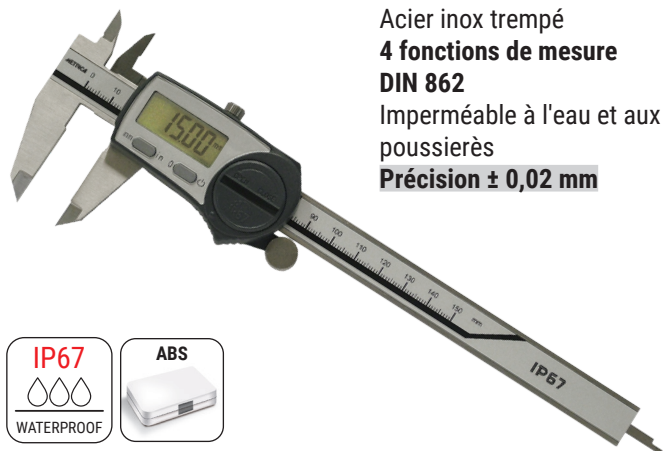

2023 SELECTION - PROMOTION

PIED À COULISSE DIGITAL IP 67

Acier inox trempé
4 fonctions de mesure
DIN 862
Imperméable à l'eau et aux
poussières
Précision $\pm 0,02$ mm

Réf.			CHF
10018	0 - 150 mm	1	-193,70 132,50