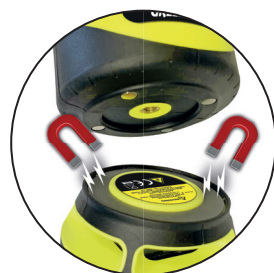

INDICATION DE CHARGE