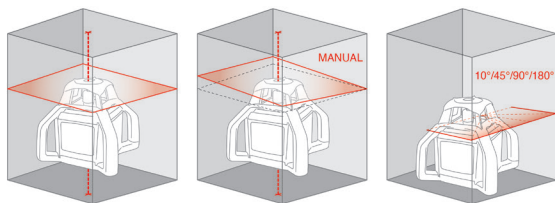

BRAVO LASER ROTATIVO H4

Niveau automatique laser rouge avec fonction double pente manuelle
Aplomb laser au sol et au plafond

Portée 500 m (Ø)

4 poignées en caoutchouc pour une prise facile et efficace
Réception de la télécommande sur les 4 côtés de l'appareil
Capot en alliage métal

Indicateur de charge LED

Livré avec batterie et un pack piles complémentaire