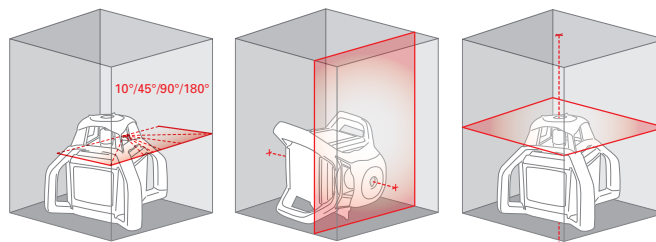

Réf.

CHF

61350

~~1.904,80~~

995,00