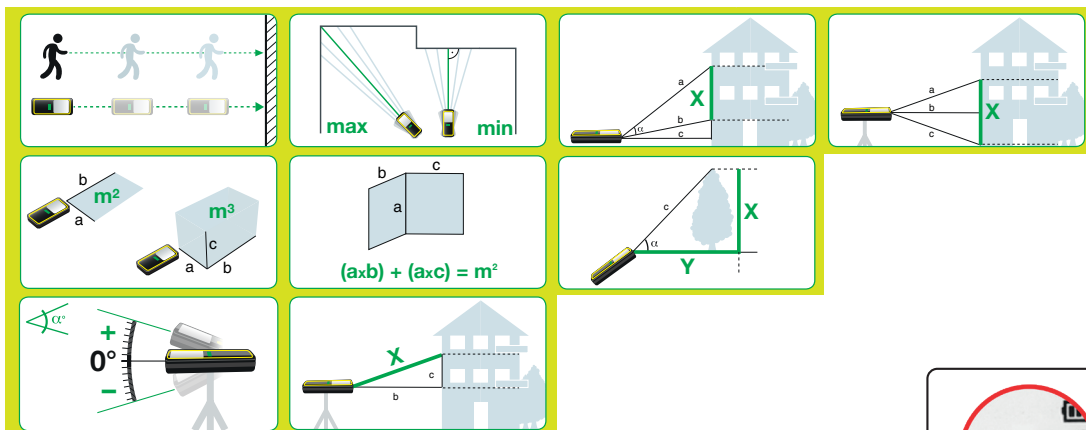

- Nouveau faisceau laser VERT très visible à l'extérieur ou en cas de luminosité intense
- Inclinomètre
- Mesure instantanée & continue
- Livré avec piles et batterie Li-ion
- Mémoire : 30 mesures
- Livré avec pochette & câble de recharge accu
- Précision +/- 2 mm