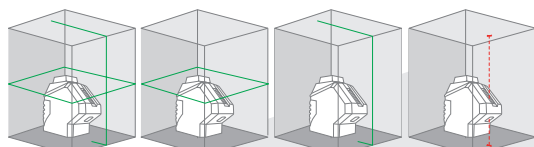

NIVEAUX AUTOMATIQUES LASERBOX 360 1V 2D

Faisceaux rouges (réf. 61370) ou verts (réf. 61375) et points d'aplomb rouges
Aplomb avec deux points laser déportés, idéal pour **PLAQUISTES**
Possibilité de bloquer le laser (rampants)
Système de pulsation toujours activé pour récepteur (non inclus)
Équerrage à 90°
Fonction pulsations pour récepteur (non inclus)