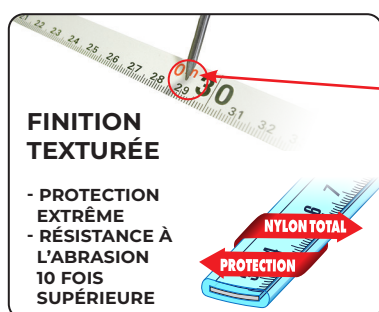

2023 SELECTION - PROMOTION

SUPER ACTION PLUS RUBAN ACIER TEXTURÉ

Forme exclusive ergonomique brevetée

Ce modèle ne fatigue pas votre poignet pendant l'utilisation et le transport

Système exclusif de sortie du ruban à manivelle bloquée

Gaine en nylon à épaisseur majorée pour protection très élevée du ruban

Résistance à l'abrasion 10 fois supérieure, même sur les bords

Crochet en métal

Équerre pliable

Blocage magnétique du crochet

Poignée caoutchoutée avec revêtement anti-glissement spécial

CE II