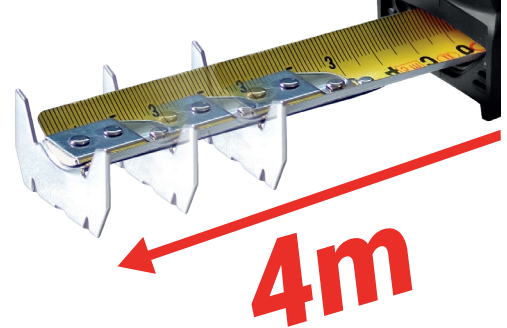

4m

Réf.			CHF
08075	5 m	32 mm	6 ~~53,90~~ 28,10
08078	8 m	32 mm	6 ~~70,90~~ 35,80

METRICA **ALL BLACK**

Tenue du ruban en horizontal de plus de 2 m 50!

Épaisseur ruban + 40% !

Surface du ruban texturée, anti-corrosion

Gaine en nylon à épaisseur majorée

Ruban noir et chiffres blancs ultra-grands pour une lecture très facile