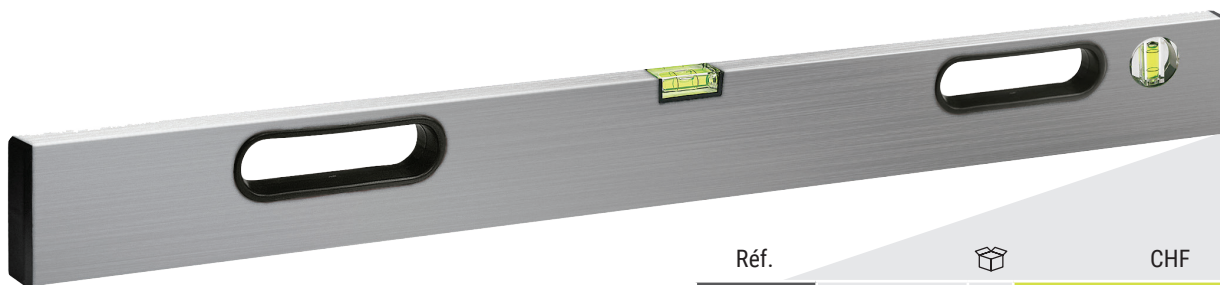

RÈGLE À NIVEAU EN ALUMINIUM

2 poignées
2 fioles acryliques
Section rectangulaire large 100 x 18 mm

Réf.			CHF	
32271	150 cm	1	~~-52,10~~	35,00
32272	180 cm	1	~~-61,40~~	40,40
32273	200 cm	1	~~-67,40~~	48,40
32274	250 cm	1	~~-83,70~~	59,20
32275	300 cm	1	~~-91,80~~	67,20