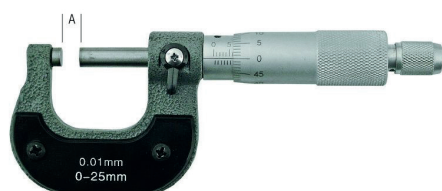

2023 SELECTION - PROMOTION

MICROMÈTRE D'ATELIER

Micromètre d'atelier
Touches en carbure
Col de cygne émaillé
Levier de blocage
Étui en ABS

Réf.	A mm	📦	CHF
44130	0-25	1	~~35,90~~ 26,10