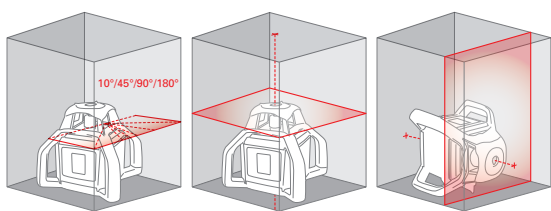

Capot en alliage métal

Récepteur à indication MILLIMÉTRIQUE

Très précis: 1mm / 10 m

Idéal pour paysagistes, terrassements, agriculture, parcs et jardins

CADEAU

INDICATION MILLIMÉTRIQUE

5/8"

5/8"