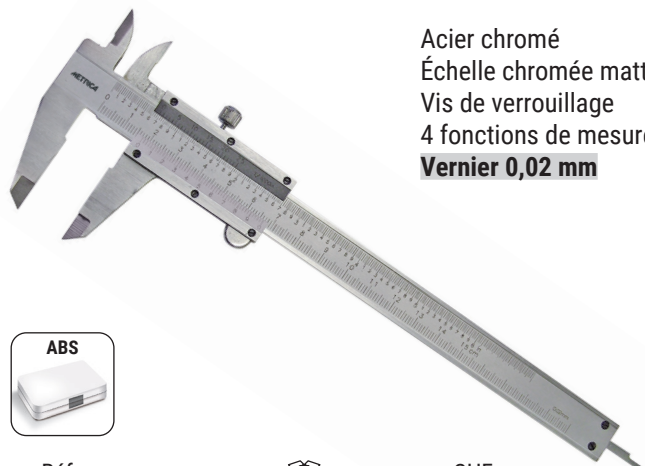

PIED À COULISSE ATELIER

Acier chromé
Échelle chromée matte
Vis de verrouillage
4 fonctions de mesure
Vernier 0,02 mm

Réf.			CHF
10075	0 - 150 mm	1	~~-45,10~~ 31,80