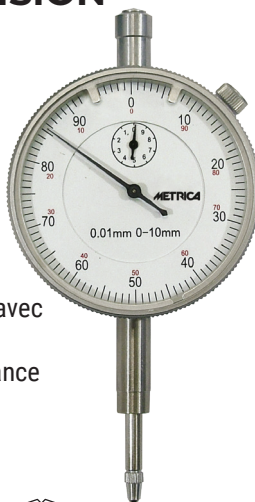

COMPARATEUR DE PRÉCISION

Cadran réglable avec bouton d'arrêt
Flèches de tolérance
Étui en ABS

Réf.	A mm	📦	CHF
41019	0-10	1	~~40,60~~ 29,20