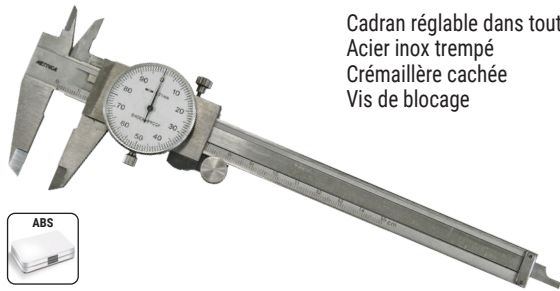

PIED À COULISSE DE POCHE

Pied à coulisse de poche en acier
Blocage à vis
Avec roulette coulissante
BeCS 35 mm

Réf.

CHF

10701	0 - 150 mm	1	14,20	11,00
-------	------------	---	------------------	-------

PIED À COULISSE À CADRAN