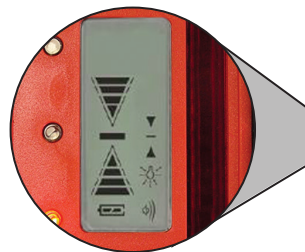

220 V

PACK - BRAVO LASER ROTATIVO HV4 GREEN

Réf. 61352

+

Réf. 60581

+

Réf. 60621

Réf. 61060

CADEAU

MÈTRE LASER VERT

Réf.

89307

CHF

-2.406,50

1.386,20

PACK EASY - BRAVO LASER ROTATIVO HV4 GREEN

Réf. 61352

+

Réf. 60498

+

Réf. 49204

Réf. 61060

CADEAU

MÈTRE LASER VERT

Réf.

89308

CHF

-2.227,40

1.327,80