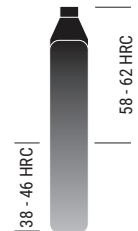

POINÇONS PROFESSIONNELS

Série alphabet 27 lettres
Acier trempé
Qualité extra: Cr-V (6150)

Réf.	H		CHF
70133	3	1	~~42,50~~ 30,90
70134	4	1	~~50,60~~ 34,50
70135	5	1	~~62,60~~ 37,10
70136	6	1	~~77,60~~ 42,40
70137	8	1	~~116,80~~ 74,20

ACIER TREMPÉ

POINÇONS PROFESSIONNELS

Série 9 chiffres
Acier trempé
Qualité extra: Cr-V (6150)

Réf.	H		CHF
70143	3	1	~~16,90~~ 10,60
70144	4	1	~~17,40~~ 12,00
70145	5	1	~~22,00~~ 14,60
70146	6	1	~~26,40~~ 15,90
70147	8	1	~~35,20~~ 25,20

ACIER TREMPÉ

JAUGE DE CONTOUR ANTI-RAYURES

Pour relever les profils
Aiguilles mobiles
Plastique
En blister

Réf.		CHF
72005	1	~~68,90~~ 26,50

VENTOUSE

Poignée en caoutchouc
Diamètre de la ventouse 120 mm

RÉF. 50545

RÉF. 50543

RÉF. 50541

Réf.	Poids		CHF
50541	25 kg	5	~~15,20~~ 11,60
50543	50 kg	5	~~30,10~~ 22,70
50545	75 kg	2	~~32,80~~ 24,90

COMPAS À CHARNIÈRE

Compas à charnière
Série lourde à section carrée
Pointes droites en acier trempé
Avec guides et blocage

Réf.	Longueur		CHF
48053	150 mm	2	~~26,10~~ 18,60
48055	200 mm	2	~~32,70~~ 21,20
48056	250 mm	2	~~40,10~~ 26,50
48057	300 mm	2	~~48,60~~ 34,50

COMPAS SIMPLE

Compas simple
Pointes droites en acier trempé
Section carrée
Articulation avec rivet
Exécution robuste

Réf.	Longueur		CHF
48002	150 mm	2	~~21,00~~ 15,40
48003	200 mm	2	~~23,10~~ 16,80
48004	250 mm	2	~~32,30~~ 22,60
48005	300 mm	2	~~37,80~~ 26,50