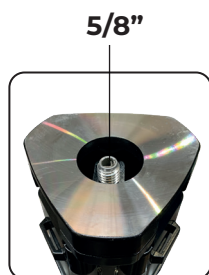

Base plate
Pour niveaux optiques
Système de blocage rapide Quick Lock
97÷159 cm

Réf.

CHF

60498	144,50	92,60
-------	-------------------	-------

TRÉPIED EN ALUMINIUM

Tige télescopique
Grande hauteur
Élévation à crémaillère
90÷290 cm
Avec sac de transport