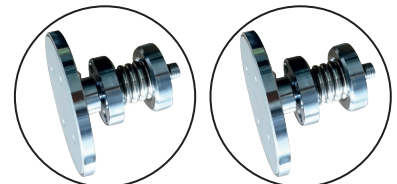

Durée des piles env. 40 heures

Nouveau: pack complet avec colliers et aimants et outillage nécessaire pour l'échange entre les 2 systèmes (réf. 60893)

COLLIERS RÉF. 60871

AIMANTS RÉF. 60872

REPORT CABINE

EN MALLETTE