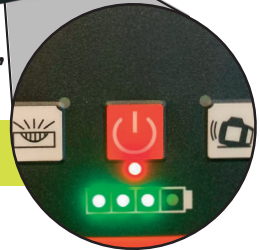

INDICATION DE CHARGE

Réf. CHF

61385 ~~1.159,10~~ 640,00

Version avec récepteur millimétrique 61326:

Réf. CHF

89333 ~~1.393,50~~ 803,00