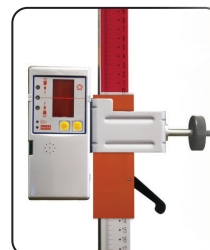

Réf.

CHF

60621	2,4 m	~~143,60~~	82,70