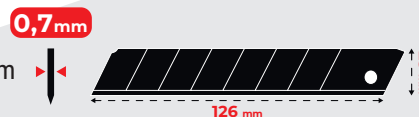

LAMES

Rechange 10 lames 25 X 0,7 mm

50% PLUS AFFÛTÉE TRIPLE ANGLE DE COUPE