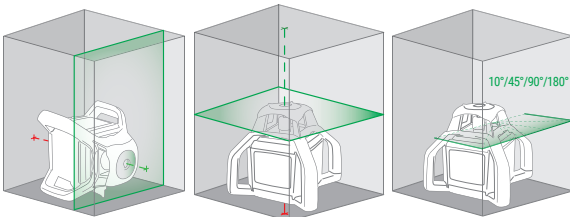

1.050,00

BRAVO LASER ROTATIVO HV4 GREEN

Laser vert à haute visibilité
Points d'aplomb rouge (bas) et vert (haut)
Portée 500 m Ø
 Double pente manuelle
 Rotation horizontale ou verticale
Tilt & scanner sur 4 angles
Capot en alliage métal
 Récepteur à 4 secteurs & télécommande inclus
 Livré avec pack batterie rechargeable et un jeu de piles