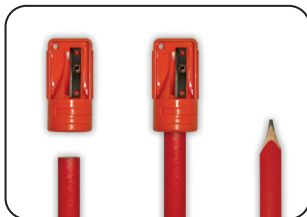

TAILLE-CRAYONS

Réf.		CHF
49159	10	~~-5,30~~ 3,50