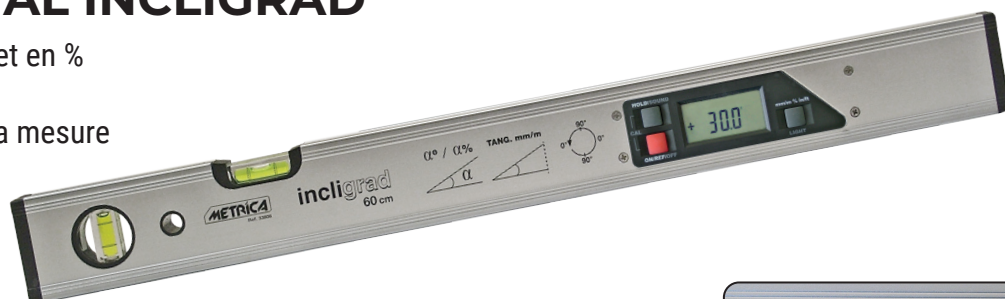

PRÉSENTOIRS POUR NIVEAUX

PRESENTOIR 30 NIVEAUX FORMULA INVISIBLE

Réf.	☐	☐	☐	☐
98083	32834	U	40 cm	6
	32835	U	50 cm	6
	32836	U	60 cm	6
	32838	U	80 cm	3
	32840	U	100 cm	3
	32842	U	120 cm	2
	32837	U	150 cm	2
	32841	U	200 cm	2
			3.071,90	1.940,00

CHF

2023 SELECTION - PROMOTION

NIVEAU DIGITAL INCLIGRAD

Lecture numérique degrés et en %
Écran rétro-éclairé
Bouton de verrouillage de la mesure
Signal acoustique à 0 et 90°

Réf.		📦	CHF
33806	60 cm	1	-185,20 120,00
33810	100 cm	1	-213,70 147,40