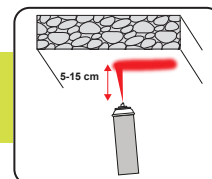

Valve autonettoyante

PLAGE
D'UTILISATION
VERTICALE

PLAGE
D'UTILISATION
HORIZONTALE

PLAGE
D'UTILISATION
À L'ENVERS

DISPOSITIF
DE SÉCURITÉ

CLOSE

OPEN

Réf.		☐	CHF	
50181EU	●	12	-13,10	7,50
50182EU	●	12	-13,10	7,50
50183EU	●	12	-13,10	7,50
50184EU	●	12	-13,10	7,50
50185EU	●	12	-13,10	7,50
50186EU	●	12	-13,10	7,50