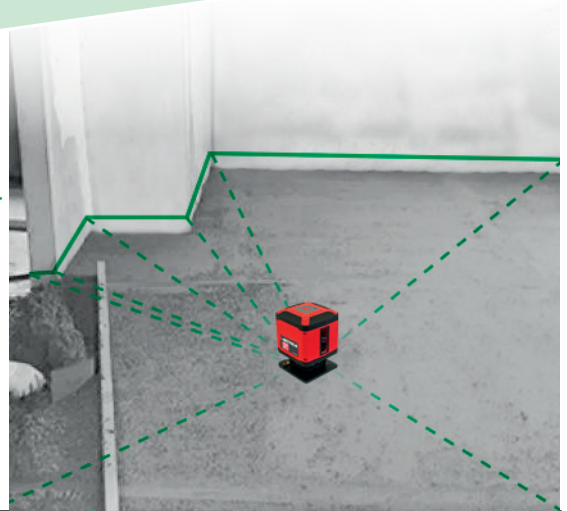

NIVEAUX LASERBOX 3 ET LASERBOX 3 GREEN

Projette un plan de 360° horizontal, un plan de 90° vertical
Positionnement facile à ras du sol (< 1 cm)
Forme compacte, utilisation intérieure

SPÉCIAL POUR CHAPES & CHAPES LIQUIDES

CADEAUX
Réf. 38145D
MÈTRE A RUBAN 5M "ALL BLACK"
+
Réf. 09025
POCKET 18 MM