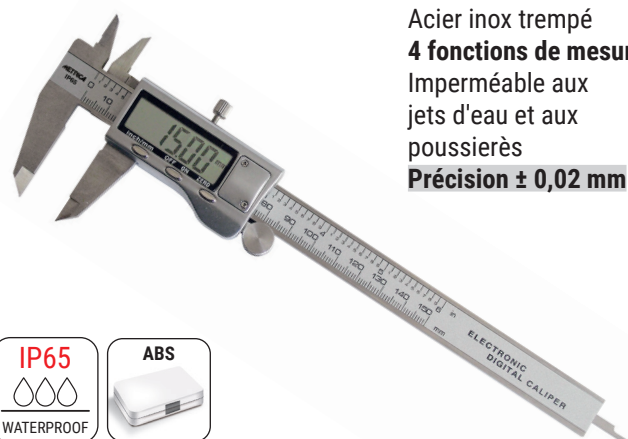

PIED À COULISSE DIGITAL IP 65

Acier inox trempé
4 fonctions de mesure
Imperméable aux
jets d'eau et aux
poussières
Précision $\pm 0,02$ mm

Réf.			CHF
10001	0 - 150 mm	1	~~-174,80~~ 100,70