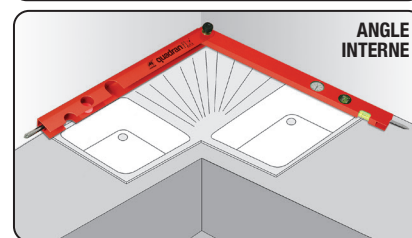

quadranfix

MADE IN ITALY

2 FIOLES
ACRYLIQUES

CADRAN:
0°-90 ET
90°-180°

BLOCAGE
A VIS

USAGE DE COMPAS

ANGLE
EXTERNE

ANGLE
INTERNE