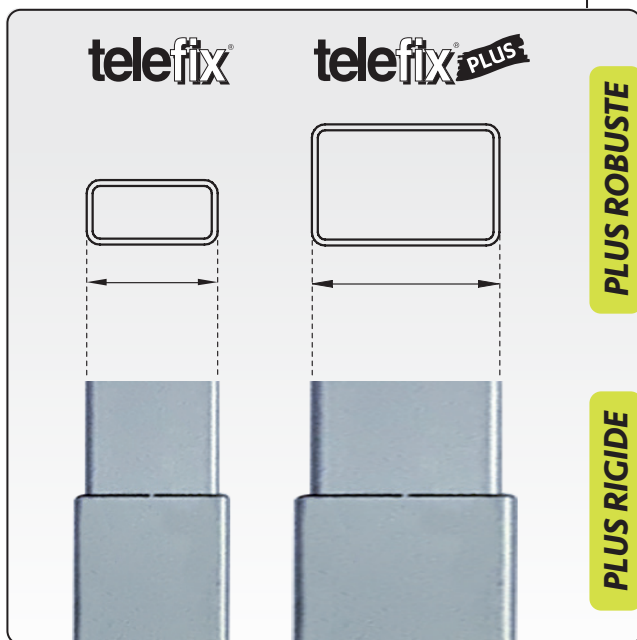

CE III

NEW!

Plus robuste, plus rigide, meilleure visibilité
Utilisation avec bras télescopique et accessoires possibles
(non inclus)

**NOUVEAU
RUBAN
LECTURE
VERTICALE!**

CADEAU

TELEFIX PLUS

Réf.	L		CHF	
49347	5 m	118 - 500 cm	760,10	608,00
49348	6 m	138 - 600 cm	891,00	712,80
49349	8 m	153 - 800 cm	1.147,50	918,00