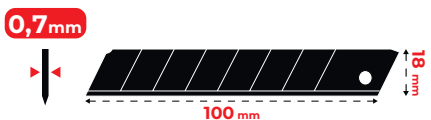

Réf.				CHF
09029	L 185 mm	12	-23,60	14,60

SELF LOCKING FORCE

LAMES

Rechange 10 lames 18 X 0,7 mm

50% PLUS AFFÛTÉE TRIPLE ANGLE DE COUPE

Réf.				CHF
49058	100 x 18 x 0,7 mm	10	-13,40	5,90

BLACK BLADE POCKET SIZE 18 MM "LE ZEBRA"