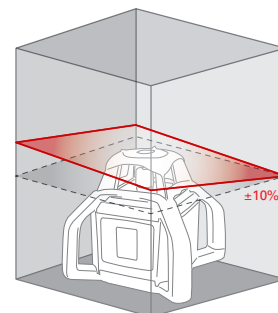

±10%

PACK - BRAVO LASER ROTATIVO INCLIGRAD 2

IP 54

Water Proof

Réf. 61345

+

+

Réf. 60621