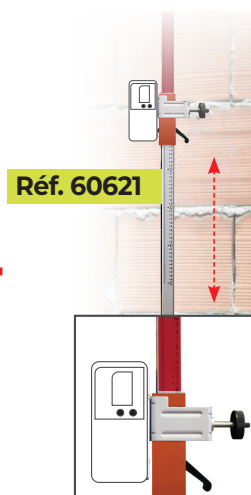

±10%

PACK - BRAVO LASER ROTATIVO INCLIGRAD 2

IP 54

Water Proof

Réf. 61345

+

+

Réf. 60621