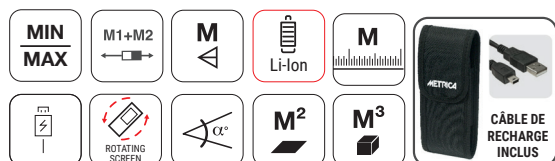

Écran auto-adaptable en horizontal et vertical

Écran couleur haute visibilité sur 4 lignes

50 mémoires

Accu Li-ion rechargeable

Indicateur de charge

Précision: +/- 3 mm (pour chaque laser)

Portées: 30 m (laser à l'avant)+ 20 m (laser à l'arrière)