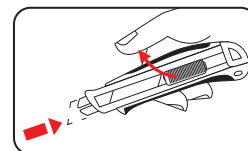

CUTTER DE SÉCURITÉ

Couteau professionnel de sécurité
Lame rétractable ou blocage à vis
Corps en métal

Réf.	Dimensions	Box	CHF
49127	18 x 42,5 x 0,45 mm	10	~~-5,00~~ 3,00
49124	18 x 36 x 0,45 mm	10	~~-4,30~~ 2,40

Réf.	L	Box	CHF
09121	L 145 mm	6	~~-20,90~~ 9,00

Lames de rechange

Réf.	Dimensions	Box	CHF
49127	42,5 x 18 x 0,45 mm	10	~~-5,00~~ 3,00
49124	36 x 18 x 0,45 mm	10	~~-4,30~~ 2,40