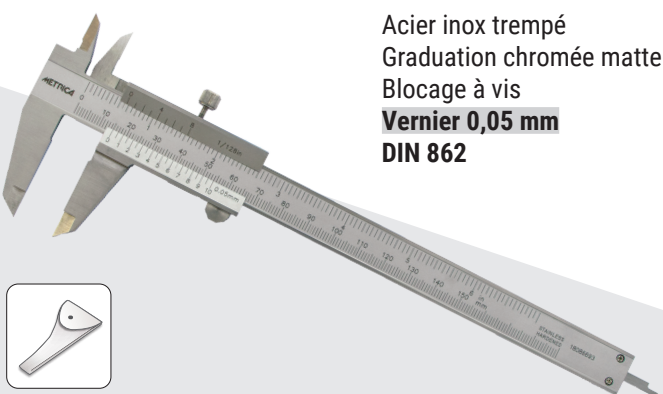

PIED À COULISSE MONOBLOC DE PRÉCISION

Acier inox trempé
Graduation chromée matte
Blocage à vis
Vernier 0,05 mm
DIN 862

Réf.			CHF
10074	0 - 150 mm	1	~~-76,30~~ 46,60