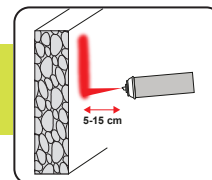

PLAGE
D'UTILISATION
VERTICALE