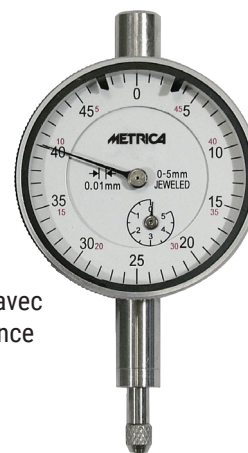

COMPARATEUR DE PRÉCISION

Cadran réglable avec flèches de tolérance
Précision selon DIN 878
Étui en ABS

Réf.	A mm	📦	CHF
41010	0-10	1	~~79,00~~ 57,40

JAUGES D'ÉPAISSEUR À CADRAN AU 10ÈME

Lecture 0,1 mm
Exécution de poche avec blocage
Forme ergonomique
Support en aluminium et peinture anti-glissement
Étui en simili cuir