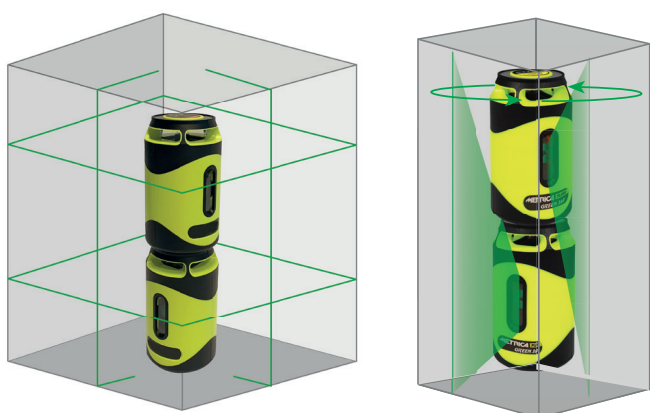

Réf.	Portée ø *	Portée avec récepteur ø *	1/4" 5/8" CHF
61370	60 m	100 m	305,40 190,00
61375	60 m	100 m	430,00 253,10

* Laser horizontal

2023 SELECTION - PROMOTION

METRICA FLASH 360° "LA CANETTE"

Niveau laser vert. Projette: un plan horizontal sur 360° plus un plan vertical à 90° formant 1 croix sur le mur
 Laser à intensité réglable
 Utilisation intérieure/extérieure (avec récepteur non inclus Réf. 60749)
 Base magnétique et capot métallique pour un empilage facile
Batterie Li-ion interne rechargeable via le câble USB fourni