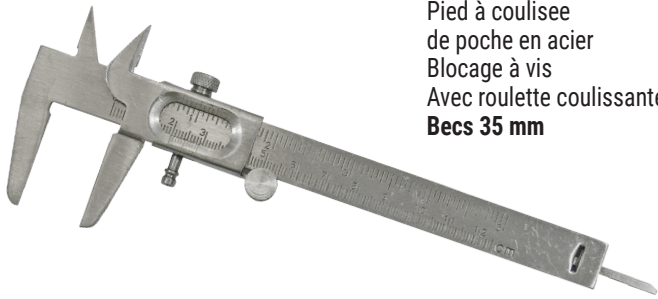

PIED À COULISSE DE POCHE

Pied à coulisse de poche en acier
Blocage à vis
Avec roulette coulissante
BeCS 35 mm

Réf.

CHF

10701	0 - 150 mm	1	~~14,20~~	11,00