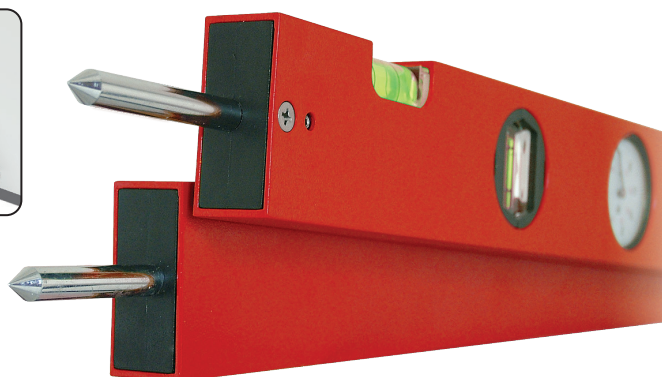

Rapporteurs d'angle à cadran
bras côte à côte aimanté
0 - 355°