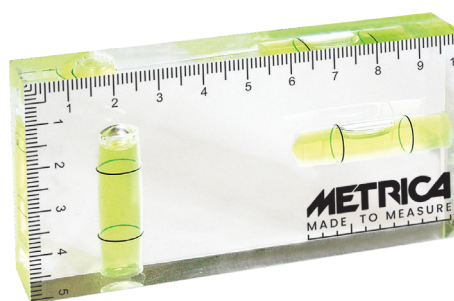

MINI-NIVEAU TRANSPARENT 360°

2 fioles acryliques en résine anti-chocs
100 x 50 mm

Réf.		📦	CHF
33036		1	~~-26,70~~ 18,50