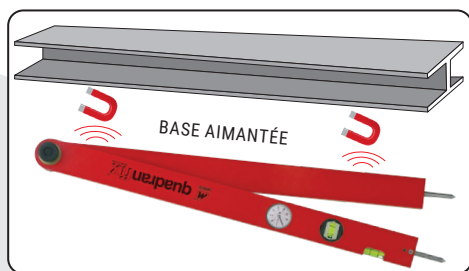

Rapporteurs d'angle à cadran
Bras côte à côte
0 - 355°

CADEAU

Réf.		CHF	
29905	60 cm	608,90	426,00

Rapporteurs d'angle à cadran
bras côte à côte aimanté
0 - 355°

BASE AIMANTÉE

CADEAU

Réf.		CHF	
29915	60 cm	681,80	473,30