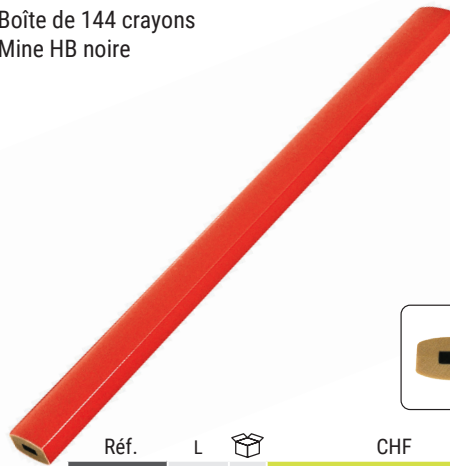

CRAYONS DE CHARPENTIER

Boîte de 144 crayons
Mine HB noire

Réf.	L		CHF
51050N	18 cm	1	~~-120,50~~ 86,90
51020	30 cm	1	~~-309,10~~ 212,30

EN BOÎTES DE 144 CRAYONS / PRIX À LA PIÈCE