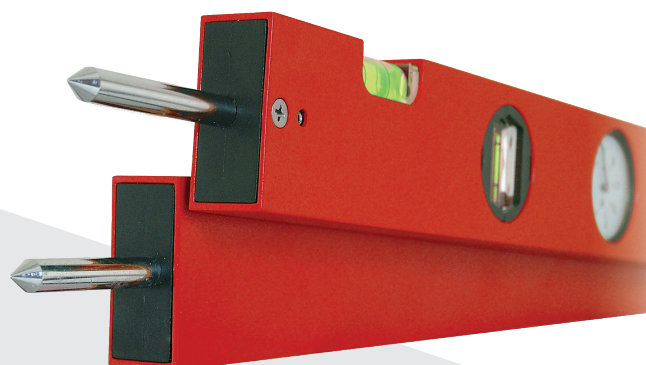

Rapporteurs d'angle à cadran
Bras côte à côte
0 - 355°

CADEAU

Réf.		CHF	
29905	60 cm	608,90	426,00

Rapporteurs d'angle à cadran
bras côte à côte aimanté
0 - 355°

BASE AIMANTÉE

CADEAU

Réf.		CHF	
29915	60 cm	681,80	473,30