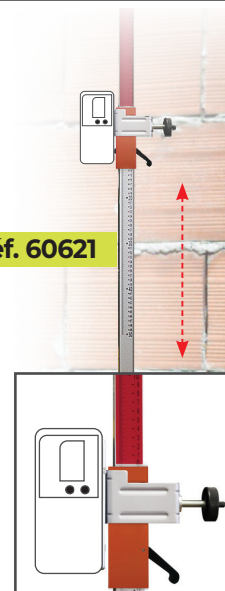

61350

~~1.904,80~~

995,00

PACK - BRAVO LASER ROTATIVO HV4

Réf. 61350

220 V

Réf. 60581

Réf. 60621