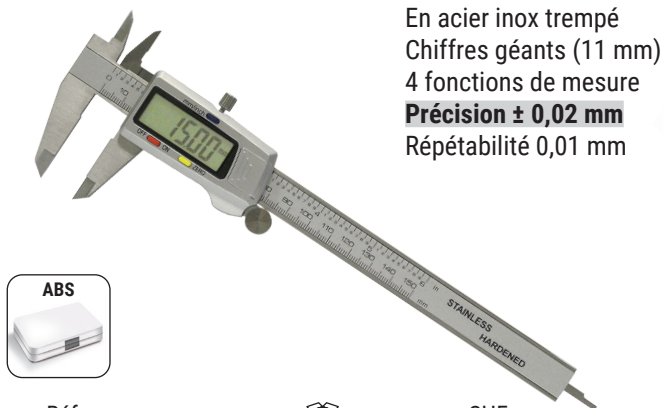

PIED À COULISSE DIGITAL IP 65

Acier inox trempé
4 fonctions de mesure
Imperméable aux
jets d'eau et aux
poussières
Précision $\pm 0,02$ mm

Réf.			CHF
10001	0 - 150 mm	1	-174,80 100,70

PIED À COULISSE DIGITAL - CHIFFRES GÉANTS