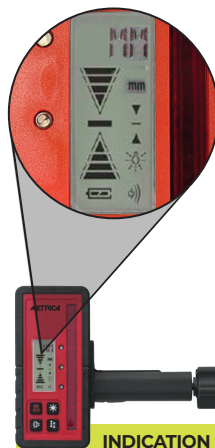

2023 SELECTION - PROMOTION

BRAVO LASER ROTATIVO INCLIGRAD 2

Niveau laser double pente digital +/- 10%

Portée: 500 m Ø

Fonction tilt & scanner sur 4 angles

Capot en alliage métal

Récepteur à indication MILLIMÉTRIQUE

Très précis: 1mm / 10 m

Idéal pour paysagistes, terrassements, agriculture, parcs et jardins

CADEAU

INDICATION MILLIMÉTRIQUE