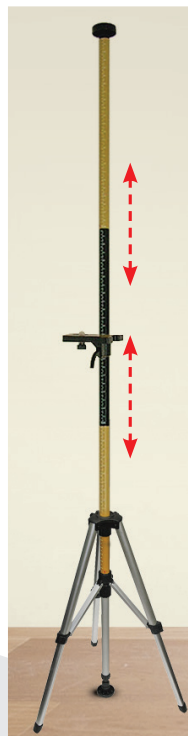

Support réglable

Avec trépied de support

Pour lasers à croix et à lignes

En étui

5/8"

Réf.

CHF

60560	3,6 m	186,90	119,00
-------	-------	-------------------	--------