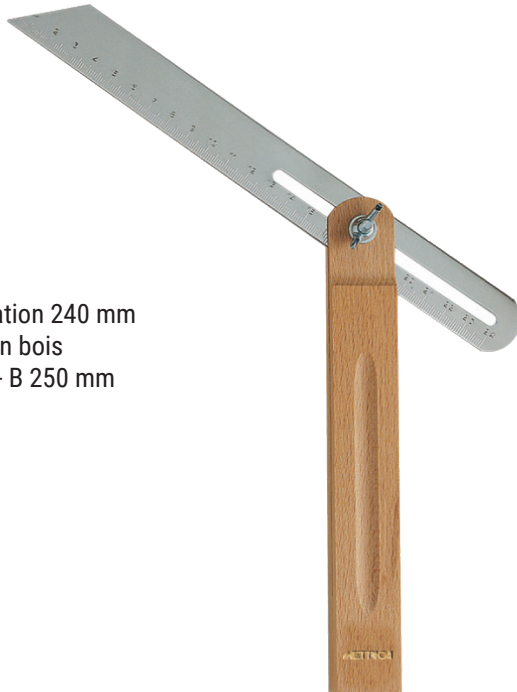

FAUSSE ÉQUERRE RÉGLABLE

Graduation 240 mm
Base en bois
A 150 - B 250 mm

Réf.		CHF
69650	5	~~-16,70~~ 10,50