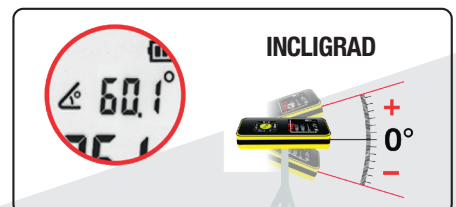

Réf. 61060   Réf. 61100